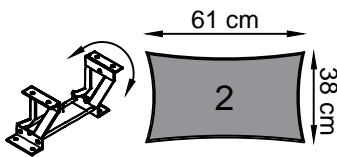

# AHIKOS - PËRSHKRIMI TEKNIK I MODELIT FILO

KOMBINIMI + GJERËSIA (cm)	PËRSHKRIMI	
	2.5-ULËS ME DY ANËSORE	
	2.5-ULËS ANËSORE E DJATHTË	
	2.5-ULËS ANËSORE E MAJTË	
	2.5-ULËS PA ANËSORE	
	1.5-ULËS PA ANËSORE	

KËNDI

2-ULËS  
ME DY ANËSORE

TABURETI