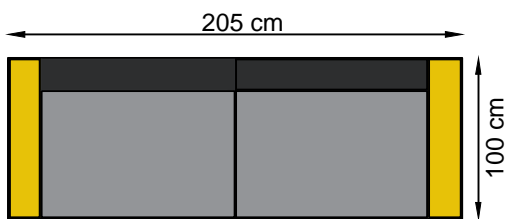

2-ULËS
ME DY ANËSORE