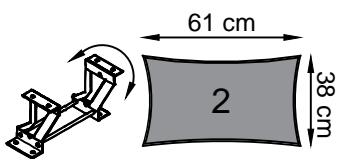

# AHIKOS - PËRSHKRIMI TEKNIK I MODELIT FILO

KOMBINIMI + GJERËSIA (cm)	PËRSHKRIMI	
	2.5-ULËS ME DY ANËSORE	
	2.5-ULËS ANËSORE E DJATHTË	
	2.5-ULËS ANËSORE E MAJTË	
	2.5-ULËS PA ANËSORE	
	1.5-ULËS PA ANËSORE	

KËNDI

2-ULËS  
ME DY ANËSORE

TABURETI