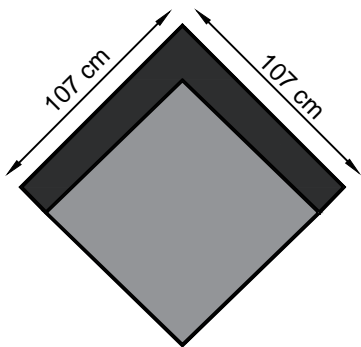

# AHIKOS - PËRSHKRIMI TEKNIK I MODELIT FILO

KOMBINIMI + GJERËSIA (cm)	PËRSHKRIMI	
	2.5-ULËS ME DY ANËSORE	
	2.5-ULËS ANËSORE E DJATHTË	
	2.5-ULËS ANËSORE E MAJTË	
	2.5-ULËS PA ANËSORE	
	1.5-ULËS PA ANËSORE	

KËNDI

2-ULËS  
ME DY ANËSORE

TABURETI