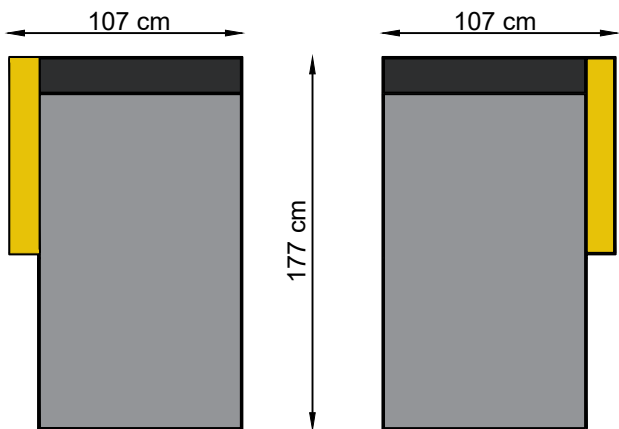

AHIKOS - PËRSHKRIMI TEKNIK I MODELIT AMORA

KOMBINIMI + GJERËSIA (cm)	PËRSHKRIMI	
	<p>2.5-ULËS ME DY ANËSORE</p>	
	<p>2.5-ULËS ANËSORE E DJATHTË</p>	
	<p>2.5-ULËS ANËSORE E MAJTË</p>	
	<p>2.5-ULËS PA ANËSORE</p>	
	<p>1.5-ULËS PA ANËSORE</p>	

PUSHIMORE
ANËSORE E DJATHTË
ANËSORE E MAJTË

L2.5