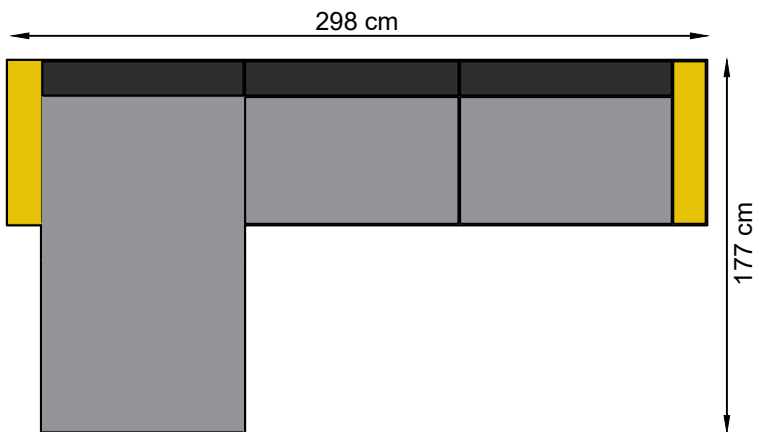

AHIKOS - PËRSHKRIMI TEKNIK I MODELIT AMORA

KOMBINIMI + GJERËSIA (cm)	PËRSHKRIMI	
	<p>2.5-ULËS ME DY ANËSORE</p>	
	<p>2.5-ULËS ANËSORE E DJATHTË</p>	
	<p>2.5-ULËS ANËSORE E MAJTË</p>	
	<p>2.5-ULËS PA ANËSORE</p>	
	<p>1.5-ULËS PA ANËSORE</p>	

PUSHIMORE
ANËSORE E DJATHTË
ANËSORE E MAJTË

L2.5