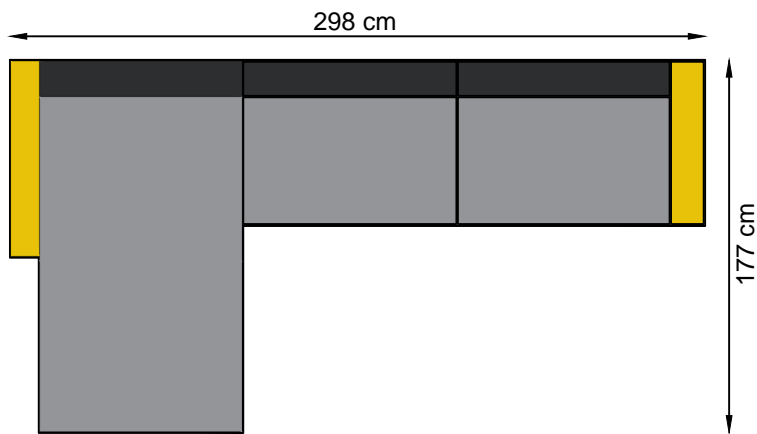

# AHIKOS - PËRSHKRIMI TEKNIK I MODELIT AMORA

Kombinimi + gjerësia (cm)	Përshkrimi	
	<p>2.5-ulës Me dy anësore</p>	
	<p>2.5-ulës Anësore e djathtë</p>	
	<p>2.5-ulës Anësore e majtë</p>	
	<p>2.5-ulës Pa anësore</p>	
	<p>1.5-ulës Pa anësore</p>	

Pushimore  
 Anësore e djathtë  
 Anësore e majtë

L2.5