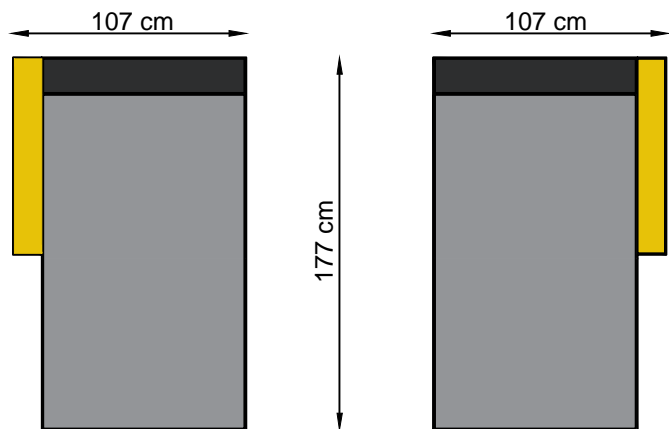

# AHIKOS - PËRSHKRIMI TEKNIK I MODELIT AMORA

Kombinimi + gjerësia (cm)	Përshkrimi	
	<p>2.5-ulës Me dy anësore</p>	
	<p>2.5-ulës Anësore e djathtë</p>	
	<p>2.5-ulës Anësore e majtë</p>	
	<p>2.5-ulës Pa anësore</p>	
	<p>1.5-ulës Pa anësore</p>	

Pushimore  
 Anësore e djathtë  
 Anësore e majtë

L2.5